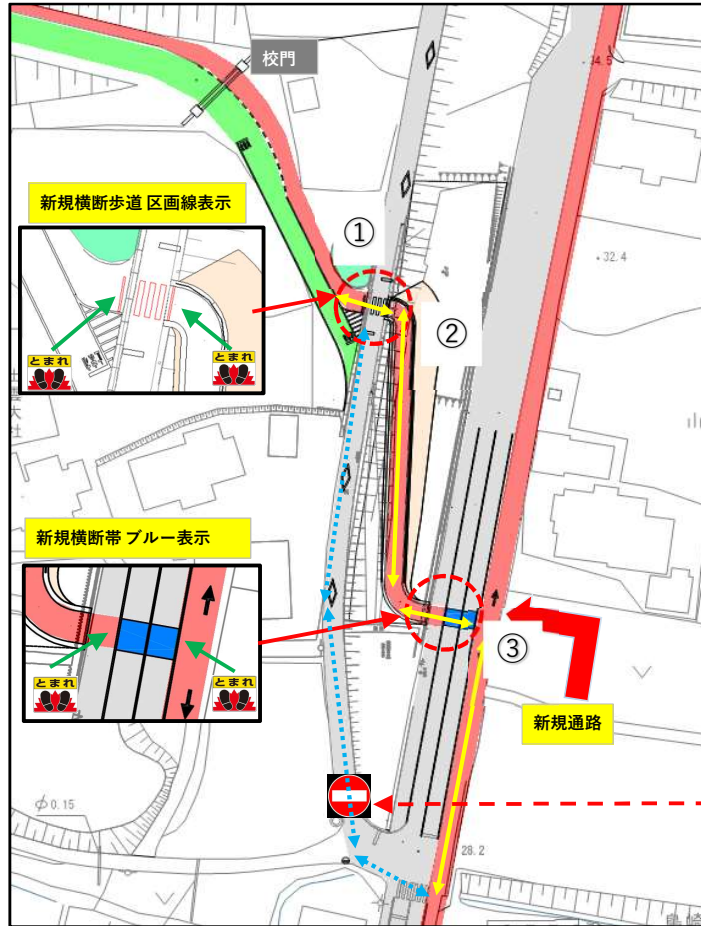

交通安全のための通学路新設について

新規通学路

これまでの通学路

通行開始日：令和3年2月26日（金）

学園への車両乗入れ規制に関しては、これまで通りのご協力を、あわせてお願いいたします。

※ 車両の学園内への乗り入れは原則禁止です。
坂下から校門に至る道路は**進入禁止**です。

生徒送迎時の車両は指定の専用駐車場へお願いいたします。
路上、路肩での駐停車は危険ですので、ご遠慮ください。

①

②

③